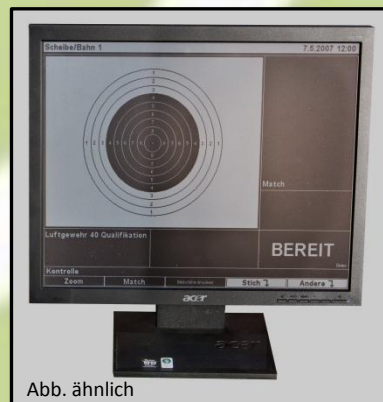

Die elektronische Trefferanzeige „TG6000 HS“ wurde als kombinierte Anlage für das Kleinkaliber- und Luftgewehr- sowie Luftpistolenschießen konstruiert, um den höchsten Ansprüchen an eine moderne Schießanlage unter allen Bedingungen gerecht zu werden.

Die Anlage zeichnet sich durch einfache Installation, Benutzerfreundlichkeit und ihre Witterungsunempfindlichkeit aus und garantiert genaueste Trefferanzeigen auch bei Dauerbetrieb.

Die Technik:

Anlage bestehend aus:

- Hybridscore Messscheibe
- Wandbefestigung mit Geschosfang für Luftgewehr und Luftpistole
- LED-Scheibenbeleuchtung
- Integrierte Trefferanzeige beim Messrahmen
- Anschlusskabel 2m

Optional:

- Sonnen- und Witterungsschutz
- Steuergerät für weiterführende Funktionen
- Matchtaster
- Thermodrucker
- PC für Resultat Ausdruck und Rangliste
- Netzgerät 230V inkl. Anschlusskabel zum Betrieb von 10 Anlagen gleichzeitig
- Flachbildschirm als Schützenmonitor

STEUERGERÄT

Abb. ähnlich

Abb. ähnlich