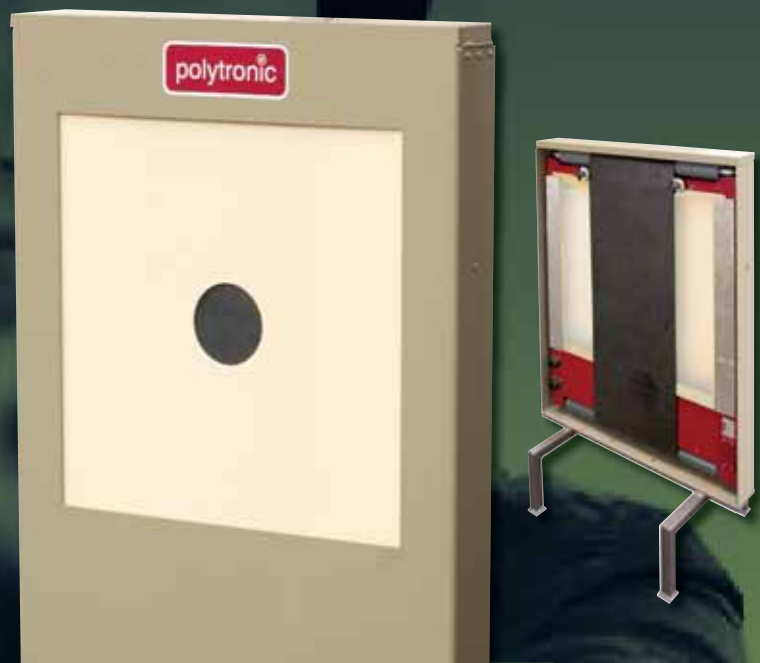

Schießsportanlagen der Spitzenklasse

Seit mehr als 40 Jahren steht der Name Eigenbrod für hochwertige Schießsportanlagen, die für eine extrem lange Lebensdauer ausgelegt sind. Auch im Bereich der elektronischen Trefferanzeigen legen wir viel Wert auf höchste Qualität, Messgenauigkeit und Benutzerfreundlichkeit.

All diese Kriterien erfüllen die elektronischen Trefferanzeigen der Schweizer Firma Polytronic, für die wir in Deutschland seit mehr als 10 Jahren den Vertrieb und Service übernommen haben. Die elektronischen Trefferanzeigen werden aus hochwertigen Materialien hergestellt und garantieren eine einwandfreie Funktion, selbst unter widrigsten Wetterbedingungen, so dass der Schütze sich voll und ganz auf das Wichtigste konzentrieren kann: Das Schießen.

TG 6050