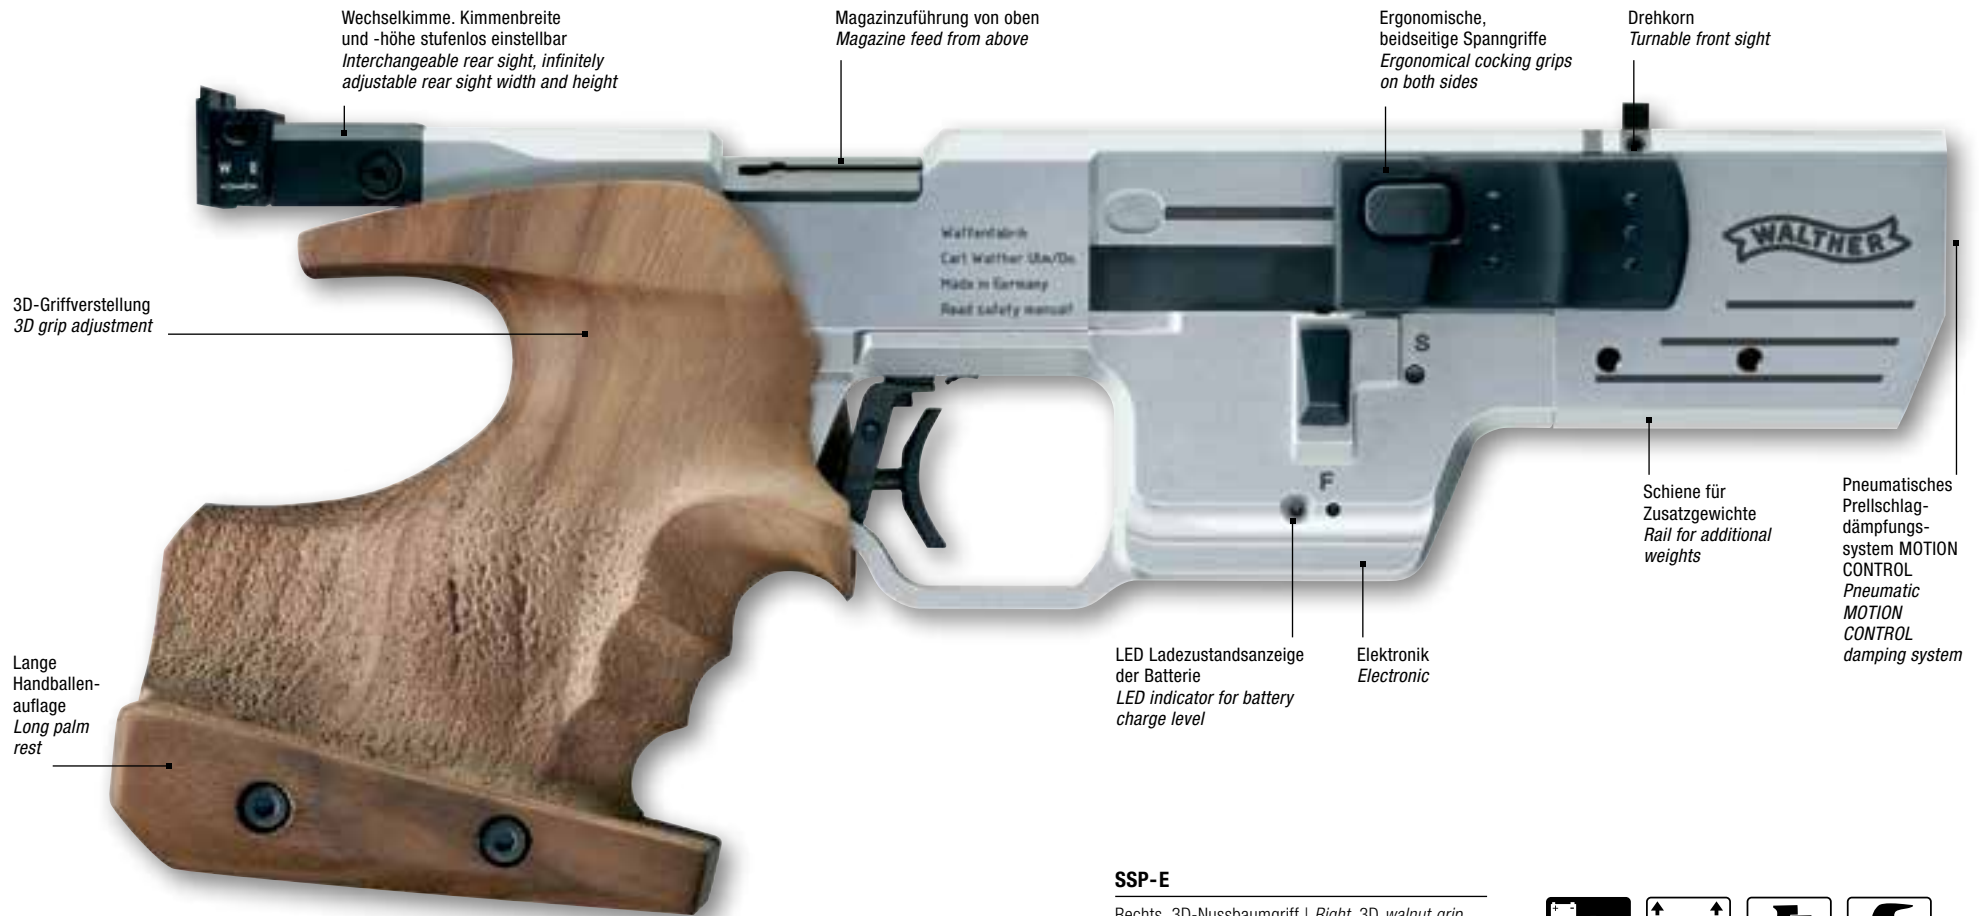

# SSP-E

**Schnellfeuer: Einzigartige Technik mit Walther E-Abzug.**  
**Rapid fire mode: Exceptional engineering with the Walther e-trigger.**

Wechselkimme. Kimmenbreite und -höhe stufenlos einstellbar  
*Interchangeable rear sight, infinitely adjustable rear sight width and height*

Magazinzuführung von oben  
*Magazine feed from above*

Ergonomische, beidseitige Spanngriffe  
*Ergonomical cocking grips on both sides*

Drehkorn  
*Turnable front sight*

3D-Griffverstellung  
*3D grip adjustment*

Lange Handballenauflage  
*Long palm rest*

LED Ladezustandsanzeige der Batterie  
*LED indicator for battery charge level*

Elektronik  
*Electronic*

Schiene für Zusatzgewichte  
*Rail for additional weights*