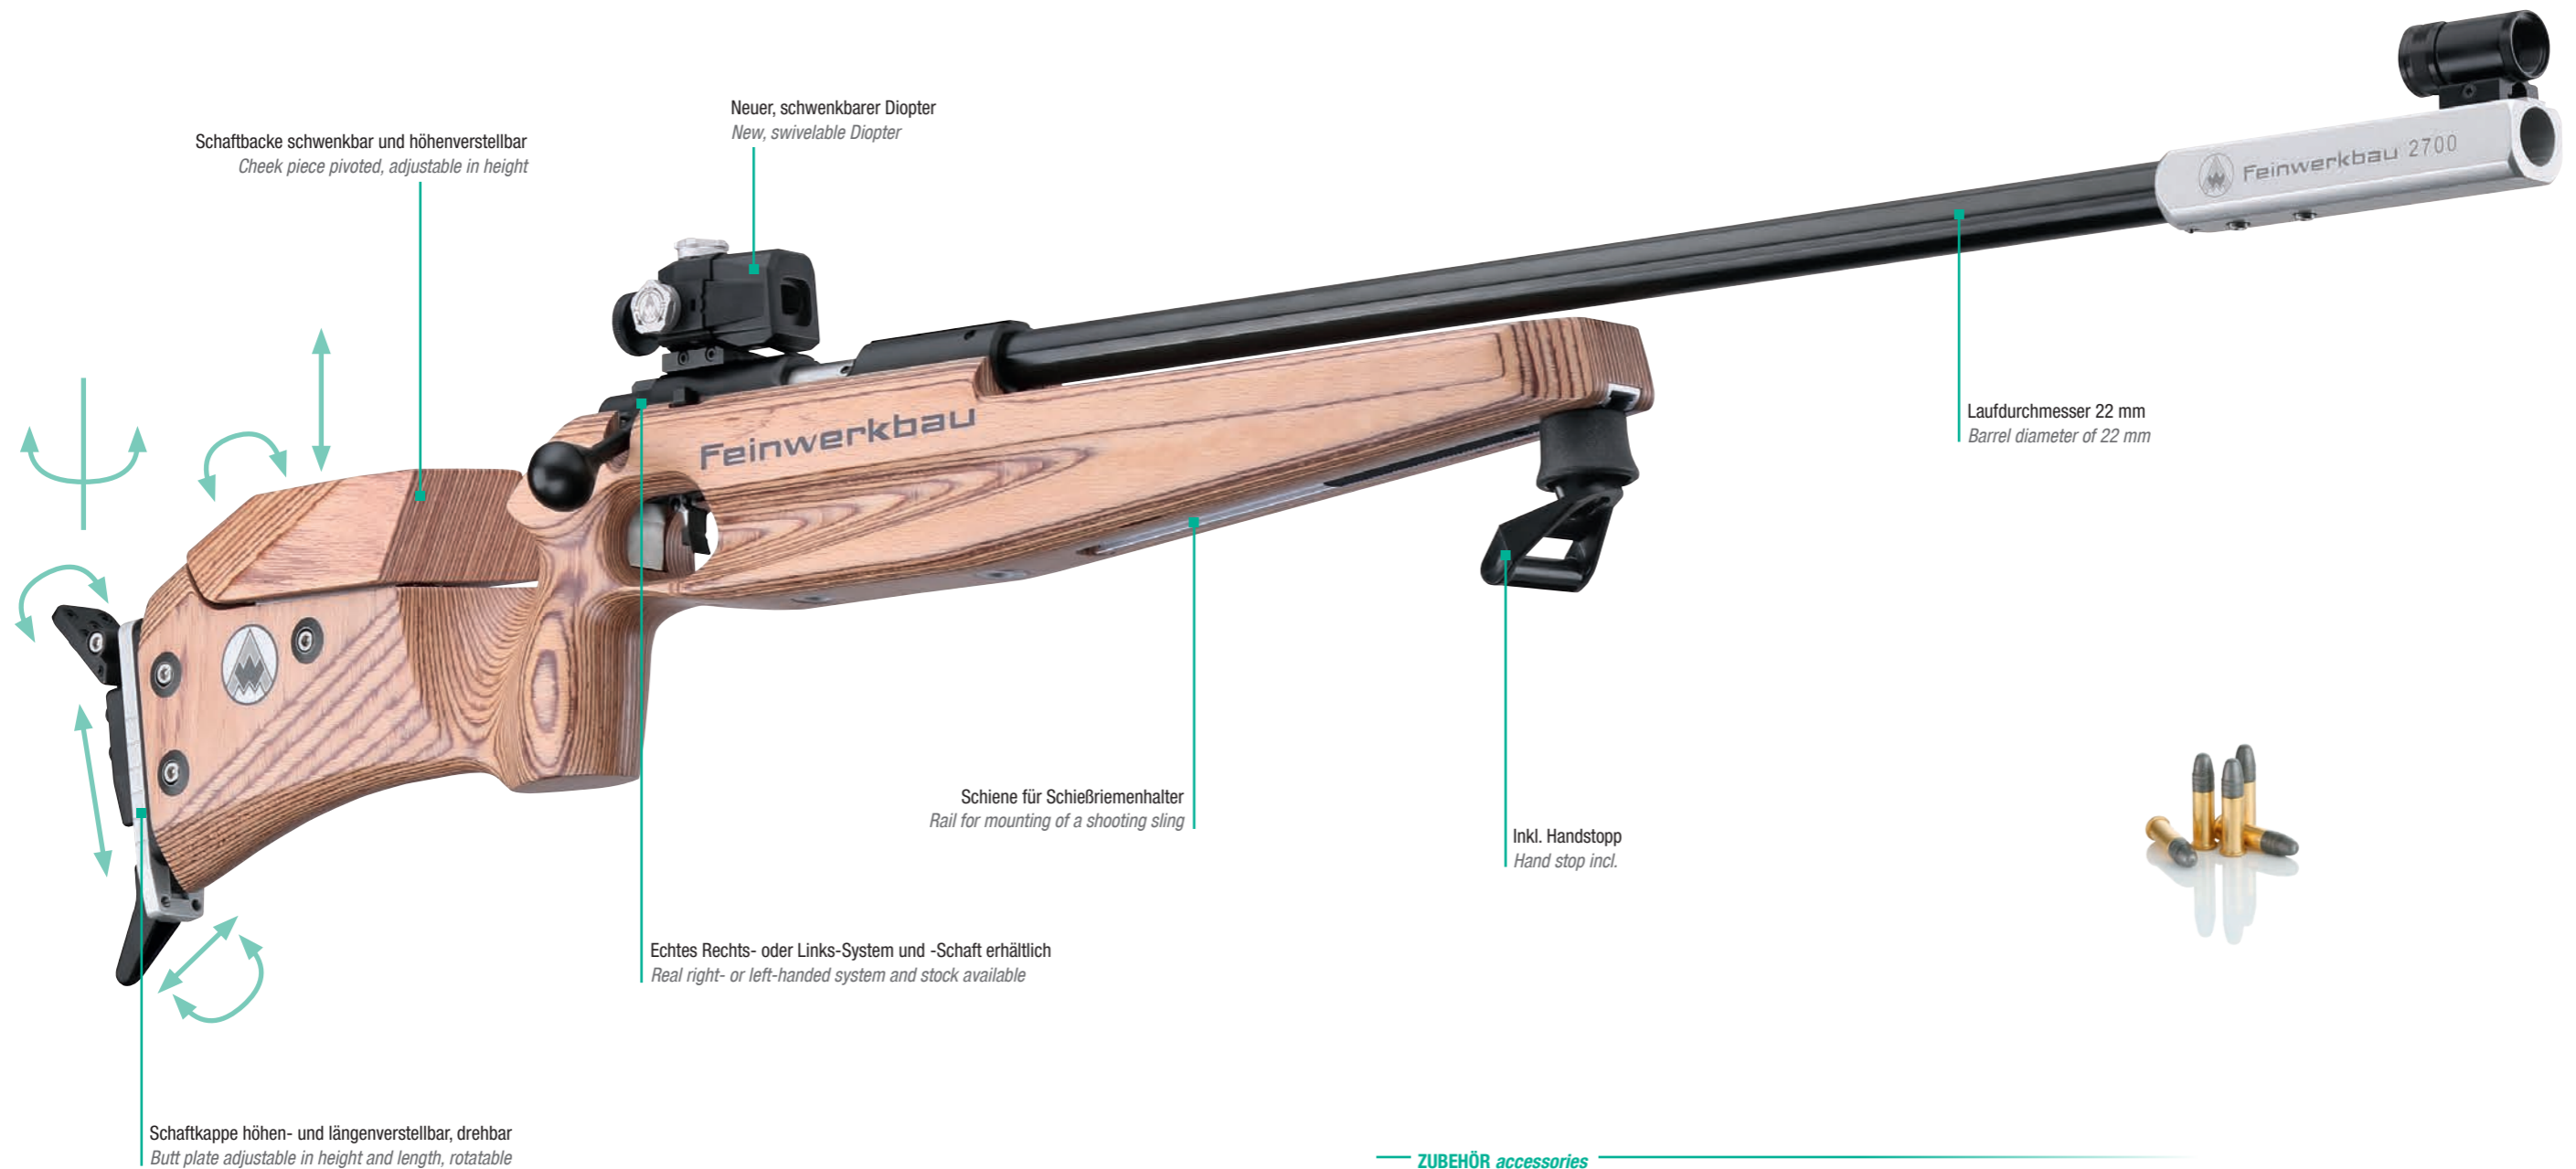

>> Handyscan für
weitere Produktinfos
Scan for more information

Kleinkalibergewehr Modell 2700 Universal cal. .22 l.r.

Small Bore Rifle Model 2700 Universal cal. .22 l.r.

Das System der 2700er Kleinkaliberreihe in einem verzugfreien Schaft aus Schichtholz.

The system of the 2700 small bore series in a stock made of laminated wood.

Zubehör zu unseren Sportwaffen finden Sie in unserem Zubehörkatalog oder auf www.feinwerkbau.de!
Please find special accessories for our sporting weapons in our accessories catalogue or on www.feinwerkbau.de!