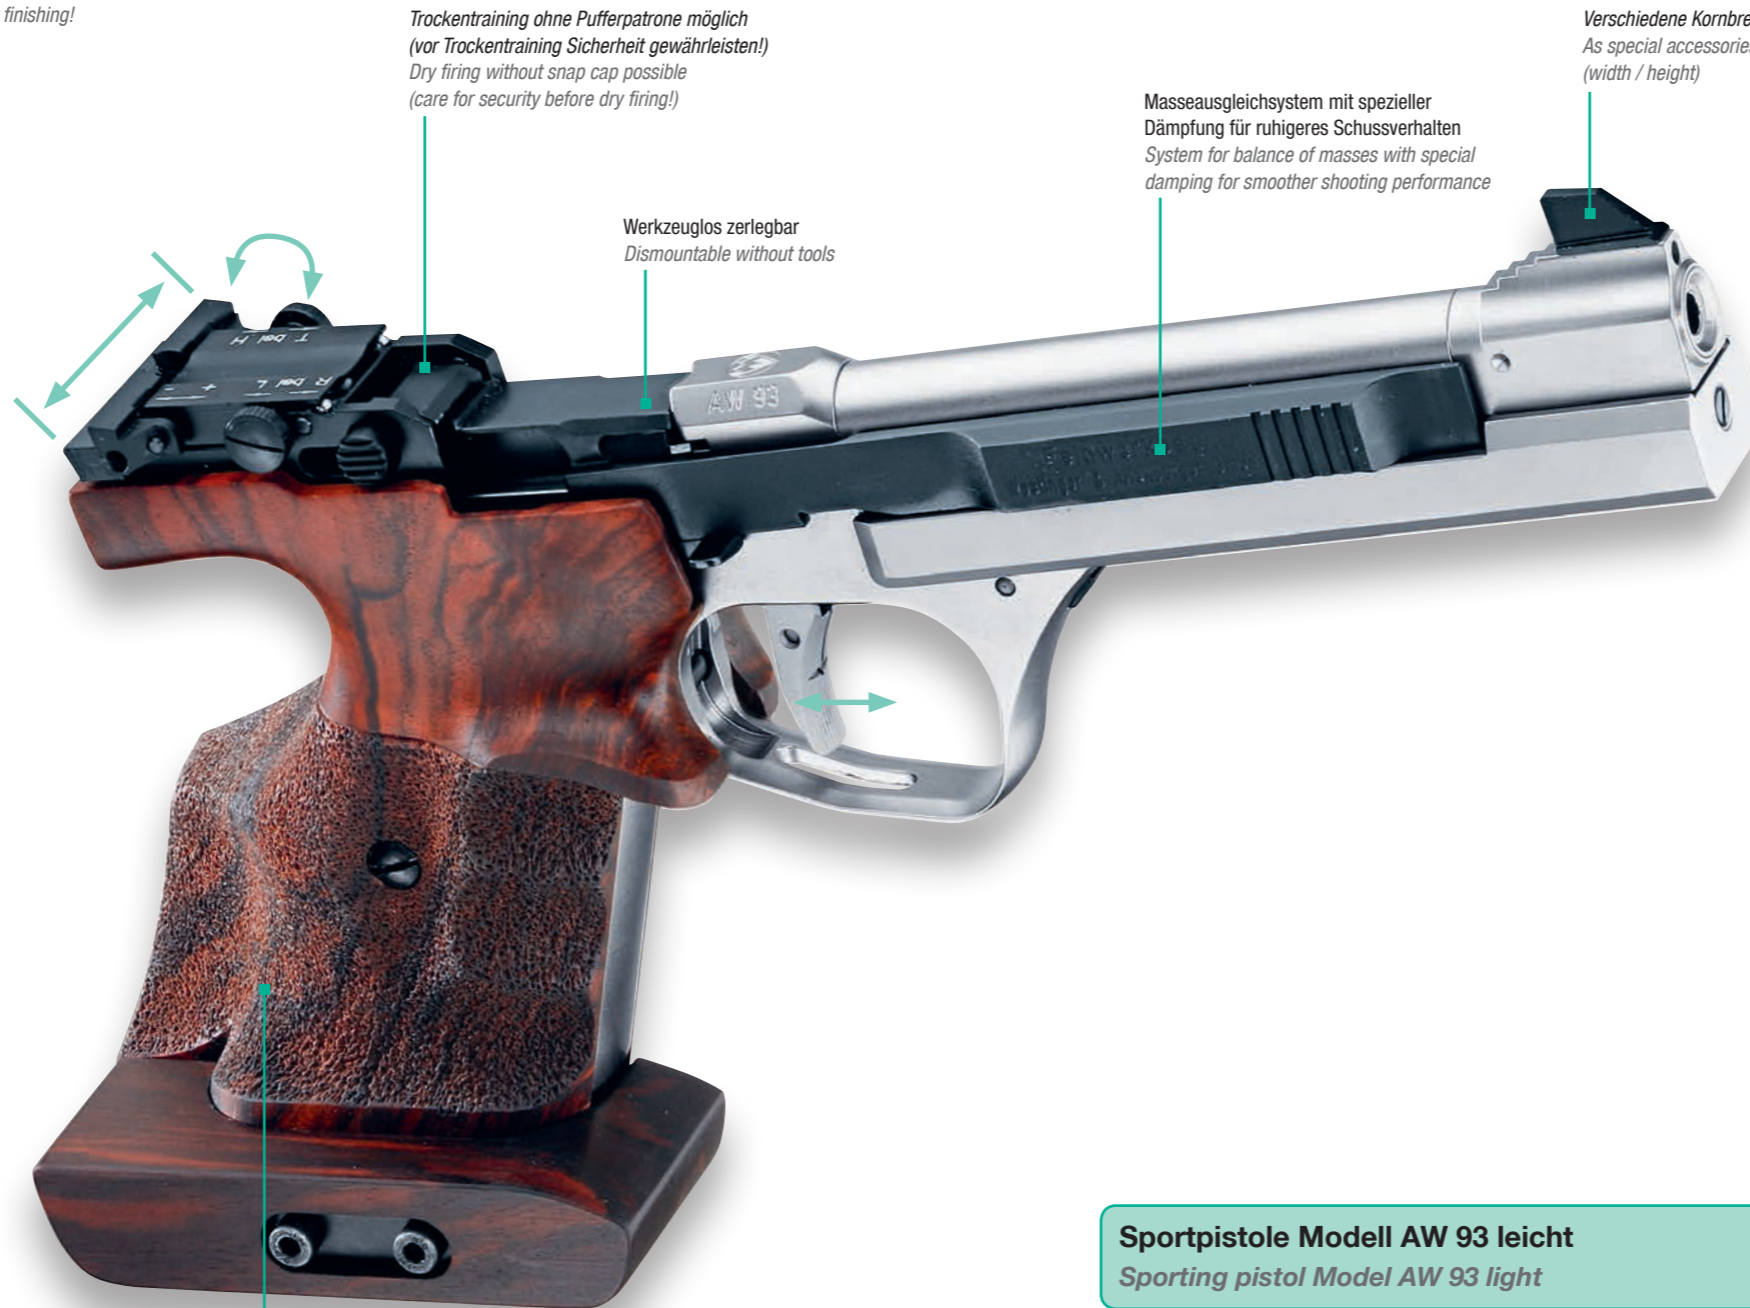

>> Handyscan für weitere Produktinfos
Scan for more information

Sportpistole Modell AW 93 *Sporting Pistol Model AW 93*

Die Sportpistole mit bestechendem Schussverhalten – ruhiger Schussabgang und beste Performance!
The sporting pistol with a convincing shooting performance – less recoil and a high-quality finishing!

Trockentraining ohne Pufferpatrone möglich
(vor Trockentraining Sicherheit gewährleisten!)
*Dry firing without snap cap possible
(care for security before dry firing!)*

Werkzeuglos zerlegbar
Dismountable without tools

Formgriff aus Nussbaumholz mit verstellbarer Handkantenauflage
Anatomical grip made of walnut with adjustable hand rest

Sportpistole Modell AW 93 leicht *Sporting pistol Model AW 93 light*

Leichte Version (Gewichtersparnis 34 g) mit Verriegelungsgehäuse aus Aluminium, mit stapelbaren Zusatzgewichten aufrüstbar [Sonderzubehör]
Light version (weight reduction 34 g) with locking piece made of aluminium. Upgradable with stackable additional weights [special accessories]