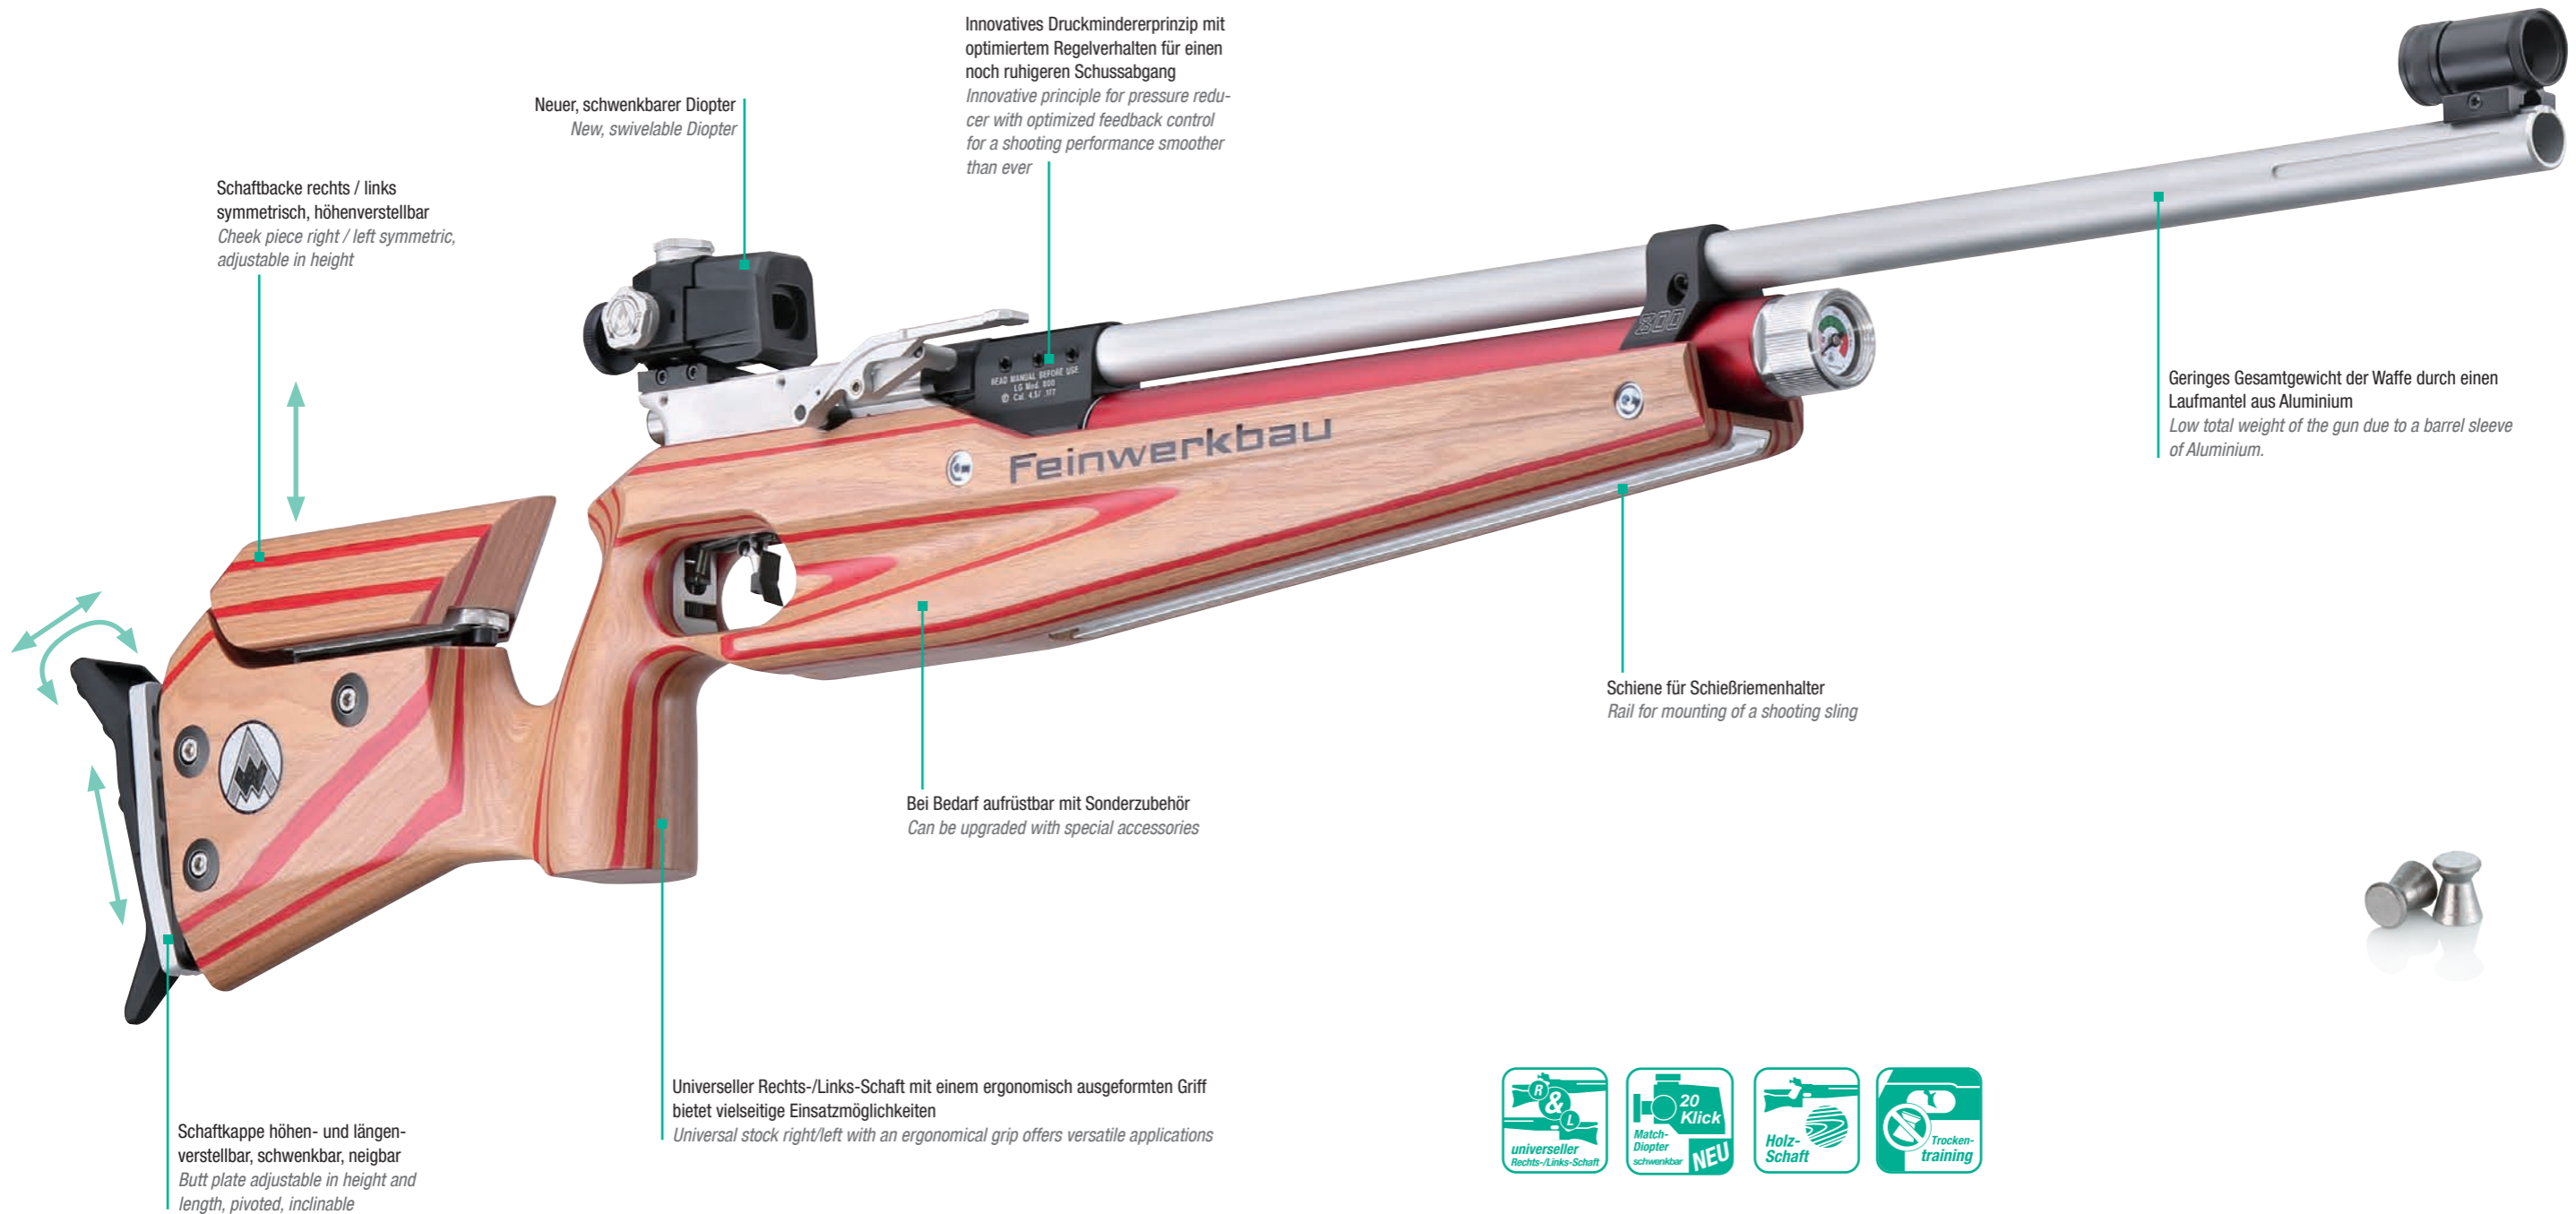

>> Handyscan für weitere Produktinfos
Scan for more information

Luftgewehr Modell 800 Junior cal. .177 / 4,5 mm

Air Rifle Model 800 Junior cal. .177 / 4,5 mm

Vielseitige Verstellmöglichkeiten sowie das vollwertige System der 800er-Reihe ermöglichen bereits dem Schützennachwuchs beste Ergebnisse auf dem Schießstand.

Various possibilities of adjustment as well as the adequate system of model series 800 allow the shooter's offspring best results at the shooting gallery.

Zubehör zu unseren Sportwaffen finden Sie in unserem Zubehörkatalog oder auf www.feinwerkbau.de!

Please find special accessories for our sporting weapons in our accessories catalogue or on www.feinwerkbau.de!

Neuer, schwenkbarer Diopter
New, swivelable Diopter

Schaftbacke rechts / links
symmetrisch, höhenverstellbar
Cheek piece right / left symmetric,
adjustable in height

Innovatives Druckmindererprinzip mit
optimiertem Regelverhalten für einen
noch ruhigeren Schussabgang
Innovative principle for pressure redu-
cer with optimized feedback control
for a shooting performance smoother
than ever

Geringes Gesamtgewicht der Waffe durch einen
Laufmantel aus Aluminium
Low total weight of the gun due to a barrel sleeve
of Aluminium.

Schiene für Schießriemenhalter
Rail for mounting of a shooting sling

Bei Bedarf aufrüstbar mit Sonderzubehör
Can be upgraded with special accessories

Schaftkappe höhen- und längen-
verstellbar, schwenkbar, neigbar
Butt plate adjustable in height and
length, pivoted, inclinable

Universeller Rechts-/Links-Schaft mit einem ergonomisch ausgeformten Griff
bietet vielseitige Einsatzmöglichkeiten
Universal stock right/left with an ergonomical grip offers versatile applications

Wichtige technische Daten:
Basic technical data:
Gesamtgewicht ca.
Total weight approx. 3,5 kg
Gesamtlänge
Total length 1050–1080 mm

Visierlänge
Sight line length 700–740 mm
Schaftlänge stufenlos
Stock length infinitely 740–770 mm
Abzugsgewicht ca.
Trigger weight approx. 30–90 g / 60–150 g