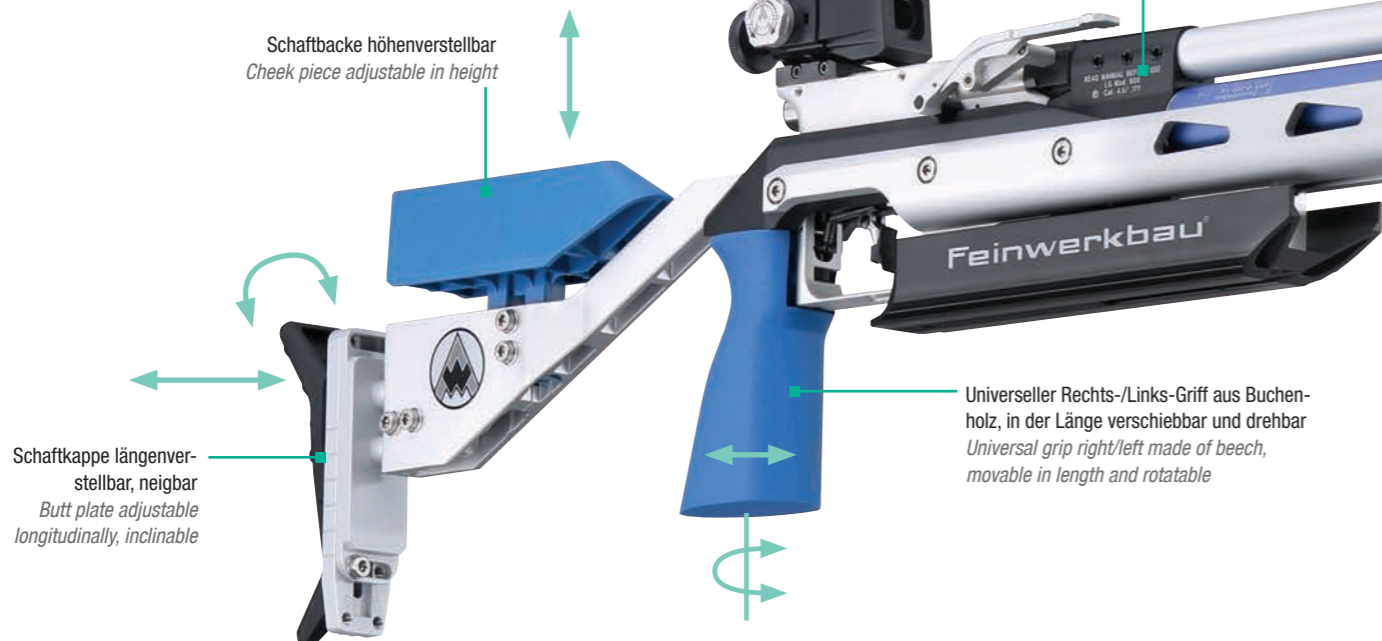

>> Handyscan für weitere Produktinfos
Scan for more information

Luftgewehr Modell 800 Evolution cal. .177 / 4,5 mm

Air Rifle Model 800 Evolution cal. .177 / 4,5 mm

Das optimale Luftgewehr für den vielseitigen und flexiblen Einsatz im Schießsport. Nicht zuletzt durch die vielfältigen Aufrüstmöglichkeiten.
The ideal air rifle for multi-purpose and flexible use in the shooting sport. Not at least due to the various possibilities of upgrading.

Innovatives Druckmindererprinzip mit optimiertem Regelverhalten für einen noch ruhigeren Schussabgang
Innovative principle for pressure reducer with optimized feedback control for a shooting performance smoother than ever

Geringeres Gesamtgewicht der Waffe durch einen Laufmantel aus Aluminium
Low total weight of the gun due to a barrel sleeve of Aluminium.

Schaftbacke höhenverstellbar
Cheek piece adjustable in height

Schaftkappe längenverstellbar, neigbar
Butt plate adjustable longitudinally, inclinable

Handauflage schwenkbar, höhenverstellbar
Hand rest pivoted, adjustable in height

Vario-Visierung 4x4
Vario sight 4x4

Erhältliche Farbvariante: / Available colour:

Luftgewehr Modell 800 Evolution „Top“ Natur
Air Rifle Model 800 Evolution „Top“ ecru