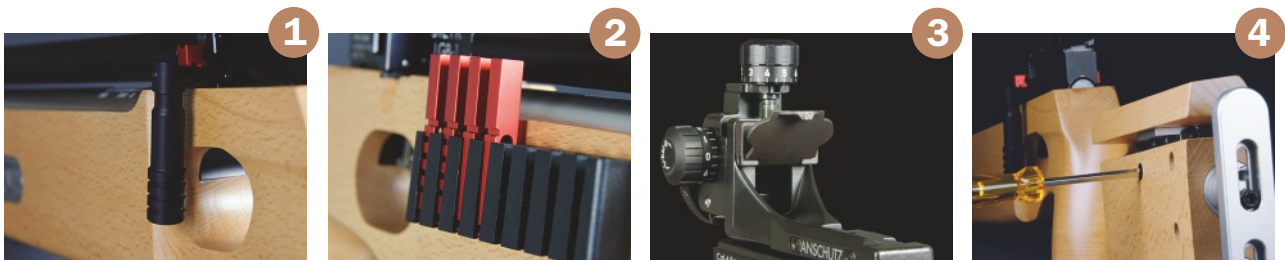

## Das ideale Biathlon-Luftgewehr für Junioren und Sommerbiathlon

- **Maximale Sicherheit: Keine Schussabgabe bei entnommenem Magazin**
- **Visiereinrichtung mit Schneeschutzklappe für Kornhalter und Diopter**
- **Prismenschiene für Handstop und Schießriemen**
- **Trockentrainingsmöglichkeit einfach bei entnommenem Magazin**
- **Niedriges Grundgewicht, Gewichte als Zubehör erhältlich**
- **2 Fünf-Schuss- und 2 Ein-Schuss-Magazine im Lieferumfang enthalten**
- **Auch als Linksversion (ohne Aufpreis) erhältlich**

## The ideal biathlon air rifle for juniors and summer biathlon

- **Maximum safety: shots only possible with magazine inserted**
- **Fore sight and rear sight have snow cap protectors**
- **Fore end of stock is provided with rail for hand stop and sling**
- **Dry fire possibility when magazine is removed**
- **Low basic weight, weights optional**
- **Delivered with 2 five-shot and 2 single-shot magazines**
- **Also left-hand cocking available (at no additional cost)**

|                                |  |   |
|--------------------------------|--|---|
| Gesamtlänge / total length:    | 1.020 – 1.070 mm                         |   |
| Gesamthöhe / total height:     | 300 – 200 mm                             |   |
| Visierlänge / length of sight: | 730 mm                                   |   |
| Visierhöhe / height of sight:  | 35 mm ab Laufmitte / 35 mm barrel middle |   |
| Lauflänge / length of barrel:  | 425 mm                                   |   |
| Ø Lauf / barrel:               | 15 mm                                    | Abzug / trigger: mechanisch / mechanical  |
| Kaliber / calibre:             | 4,5 mm (.177)                            | Abzugsgewicht / trigger pull: 200 - 600 g   |
| Gesamtgewicht / total weight:  | ca. 3.500 g                              | Abzugszüngel verstellbar / trigger blade adjustable: in alle Richtungen / in all directions |