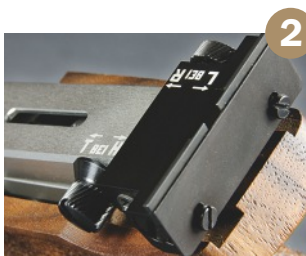

STEYR LP 10 / LP 10 COMPACT

LP 10 silber/silver

LP 10 Compact schwarz/black

Mechanische Spitzenleistungen: die Weltrekordwaffe!

- Patentierter STEYR Stabilisator
- Drei Laufbohrungen beruhigen die Waffe bei der Schussabgabe zusätzlich
- Kugelgelagerter original STEYR Hochpräzisionsabzug – stufenlos einstellbar
- Maximale Sicherheit: Schussauslösung nur bei geschlossenem Verschluss möglich
- Pistole in Silber oder Schwarz und mit acht verschiedenen Griffen sowie einem Universalgriff lieferbar

Mechanical excellence: the world record weapon!

- Patented STEYR stabilizer
- Three barrel vents steady the weapon additionally when shot is released
- Infinitely adjustable STEYR precision ball bearing trigger
- Maximum safety: shots only possible when bolt is fully closed
- Pistol available in silver or black, eight different grips and one ambidextrous grip available

Funktionsprinzip / action type:	Einzellader für Diabolokugeln / single-shot pistol for pellets
Antrieb / propellant:	Pressluft / compressed air
Kaliber / calibre:	4,5 (.177)
Länge – Höhe – Breite / L – H – W:	400 – 148 – 50 / 350 – 148 – 50 (Compact)
Gewicht / weight:	968 g / 901 g (Compact)
Visierlänge / length of sight:	316 - 365 / 266 - 315 mm (Compact)
Visierung vorne / front sight:	Versetzbares Korn 4,5 mm / moveable front sight 4.5 mm
Visierung hinten / rear sight:	Kimmenbreite 2 - 6 mm stufenlos, Tiefe 1 - 3 mm / rear sight 2 - 6 mm, variable depth 1 - 3 mm
Abzugsgewicht / trigger pull:	500 g
Abzugseinstellung / trigger settings:	Vorzugsweg, Vorzugs- & Auslösekraft, Triggerstopp / first stage length & weight, second stage weight, trigger stop
Abzugszügel verstellbar Trigger blade adjustable:	Stufenlos längs- und höhenverstellbares, schwenk- und drehbares Variozügel Trigger blade adjustable in height and length, axially and radially