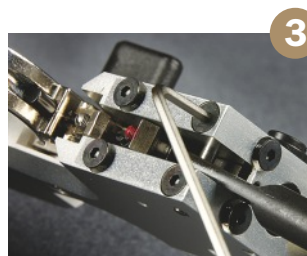

STEYR LP 10 / LP 10 COMPACT

LP 10 silber/silver

LP 10 Compact schwarz/black

Mechanische Spitzenleistungen: die Weltrekordwaffe!

- Patentierter STEYR Stabilisator
- Drei Laufbohrungen beruhigen die Waffe bei der Schussabgabe zusätzlich
- Kugelgelagerter original STEYR Hochpräzisionsabzug – stufenlos einstellbar
- Maximale Sicherheit: Schussauslösung nur bei geschlossenem Verschluss möglich
- Pistole in Silber oder Schwarz und mit acht verschiedenen Griffen sowie einem Universalgriff lieferbar

Mechanical excellence: the world record weapon!

- Patented STEYR stabilizer
- Three barrel vents steady the weapon additionally when shot is released
- Infinitely adjustable STEYR precision ball bearing trigger
- Maximum safety: shots only possible when bolt is fully closed
- Pistol available in silver or black, eight different grips and one ambidextrous grip available

Funktionsprinzip / action type:	Einzellader für Diabolokugeln / single-shot pistol for pellets
Antrieb / propellant:	Pressluft / compressed air
Kaliber / calibre:	4,5 (.177)
Länge – Höhe – Breite / L – H – W:	400 – 148 – 50 / 350 – 148 – 50 (Compact)
Gewicht / weight:	968 g / 901 g (Compact)
Visierlänge / length of sight:	316 - 365 / 266 - 315 mm (Compact)
Visierung vorne / front sight:	Versetzbares Korn 4,5 mm / moveable front sight 4.5 mm
Visierung hinten / rear sight:	Kimmenbreite 2 - 6 mm stufenlos, Tiefe 1 - 3 mm / rear sight 2 - 6 mm, variable depth 1 - 3 mm
Abzugsgewicht / trigger pull:	500 g
Abzugseinstellung / trigger settings:	Vorzugsweg, Vorzugs- & Auslösekraft, Triggerstopp / first stage length & weight, second stage weight, trigger stop
Abzugszügel verstellbar Trigger blade adjustable:	Stufenlos längs- und höhenverstellbares, schwenk- und drehbares Variozügel Trigger blade adjustable in height and length, axially and radially