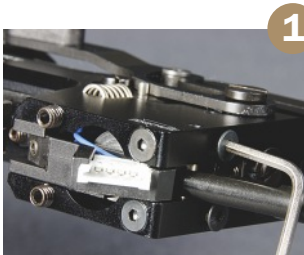

STEYR LP 10 E / LP 10 E COMPACT

LP 10 E silber/silver

LP 10 E Compact schwarz/black

Höchste Technologie in Elektronik

- Brechen des Schusses ohne Auswirkung auf die Statik der Schusshand
- Stufenlos einstellbarer, kugelgelagerter STEYR Elektronik-Präzisionsabzug
- Kompensator mit 8 Kanälen, um Turbulenzen vor der Mündung effizienter zu absorbieren
- Kapazität ca. 35.000 Schuss (2 Batterien 1,5V AAA)
- Bewährter, patentierter STEYR Stabilisator aus spezieller Wolfram-Legierung (TRIAMET)
- Maximale Sicherheit: Schussauslösung nur bei geschlossenem Verschluss möglich
- Pistole in Silber oder Schwarz und mit acht verschiedenen Griffen lieferbar
- Zusätzliche verschleißfreie Trockentrainingseinheit ohne Spannen des Systems

Highest technology in electronic!

- The shooting hand is not disturbed when the shot breaks
- STEYR electronic precision ball bearing trigger is infinitely adjustable
- 8 duct compensator reduces turbulence
- Capacity of approx. 35,000 shots (two 1.5 V AAA batteries)
- Proven and patented STEYR stabilizer made out of tungsten alloy (TRIAMET)
- Maximum safety: shots only possible when bolt is fully closed
- Pistol available in silver or black; five right hand and three left hand grips are available
- Dry fire training operates without cocking

1

2

3

4

- 1 Individuelle Griffeinstellung bleibt bei Griffabnahme erhalten
- 2 Uneingeschränkte Einstellungsmöglichkeiten innerhalb der 500 g Abzugsgewicht
- 3 Mehr Fingerfreiheit durch vergrößertes Gehäuse
- 4 Drei Laufbohrungen beruhigen die Waffe bei der Schussabgabe zusätzlich