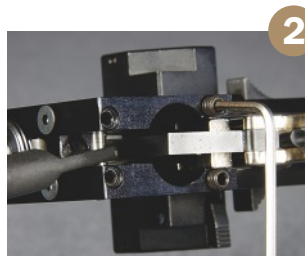

## Die 5-schüssige Match-Luftpistole!

- **2in1 mit 1-Schuss-Magazin (optional erhältlich) für Einzelschussdisziplinen zugelassen**
- **Aufgrund minimaler Munitionskosten optimal zum Training dynamischer Disziplinen bis zu 25 m**
- **Serienmäßig von 450 g bis 750 g einstellbarer Abzug**
- **Drei Laufbohrungen beruhigen die Waffe bei der Schussabgabe**
- **Maximale Sicherheit: Schussauslösung nur bei eingefügtem Magazin möglich**
- **Pistole mit acht verschiedenen Griffen sowie einem Universalgriff lieferbar**

- 1 Ohne Werkzeug einstellbare Mikrometervisierung und stufenlos verstellbare Kimmenbreite und -höhe
- 2 Individuelle Griffeinstellung bleibt bei Griffabnahme erhalten
- 3 Stufenlos längs- und höhenverstellbares, schwenk- und drehbares Variozängel
- 4 Komfortables Laden: LP 50 mit 1-Schuss-Magazin

- 1 Micrometer rear sight is adjustable without tools and notch is adjustable in width and height
- 2 Individual grip adjustment will remain even when grip is removed
- 3 Infinitely adjustable STEYR precision trigger
- 4 Easy loading: LP 50 with single shot magazine

Funktionsprinzip / action type:	Mehrlader für Diabolokugeln / rapid fire semi-auto pellet pistol
Antrieb / propellant:	Pressluft / compressed air
Kaliber / calibre:	4,5 (.177)
Länge – Höhe – Breite / L – H – W:	398 – 148 – 50 mm / 348 – 148 – 50 mm (Compact)
Gewicht / weight:	1.050 g / 983 g (Compact)
Visierlänge / length of sight:	307 – 350 mm / 257 – 300 mm (Compact)
Visierung vorne / front sight:	Versetzbares Korn 4,5 mm / moveable blade 4.5 mm
Visierung hinten / rear sight:	Kimmenbreite 2 - 6 mm stufenlos, Tiefe 1 - 3 mm / rear sight 2 - 6 mm, variable depth 1 - 3 mm
Abzugsgewicht / trigger pull:	450 - 750 g (optional 550 - 1.400 g)
Abzugseinstellung / trigger settings:	Vorzugsweg, Triggerstopp, Abzugsgewicht / first stage length, trigger stop, trigger pull
Abzugszängel verstellbar Trigger blade adjustable:	In alle Richtungen In all directions